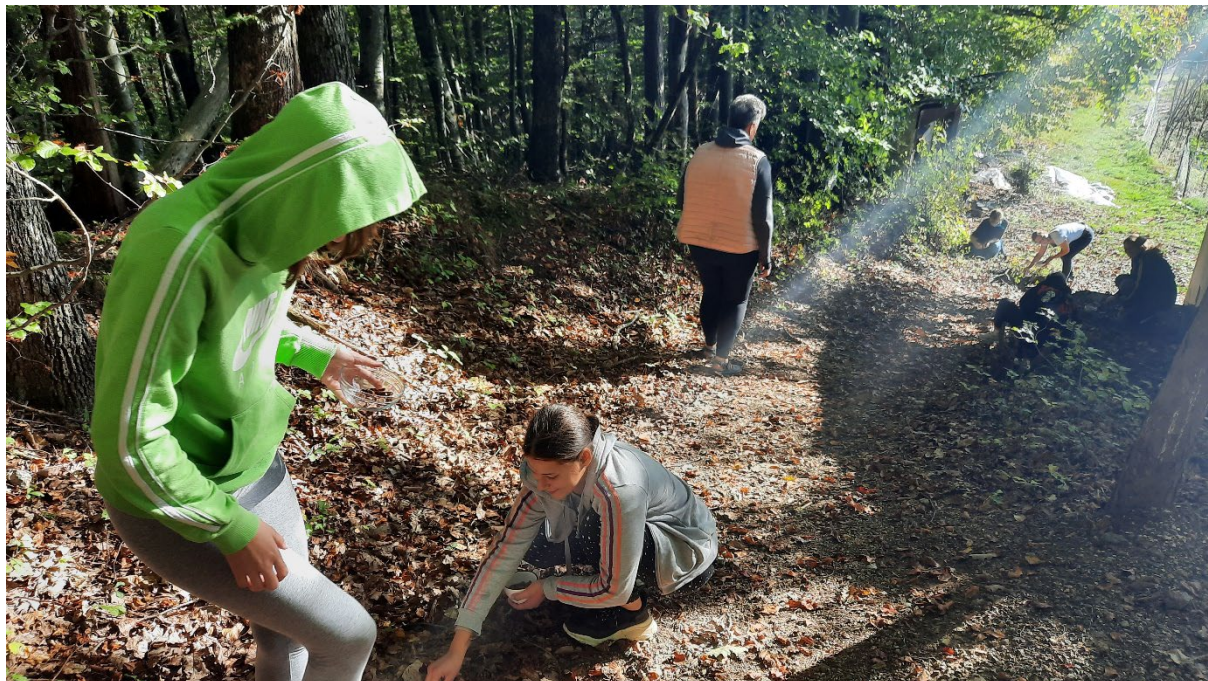

Univerza v Novem mestu
Fakulteta za *zdravstvene vede*

PROGRAM
RAZVOJA
PODEŽELJA

Evropski kmetijski sklad za razvoj podeželja: Evropa investira v podeželje